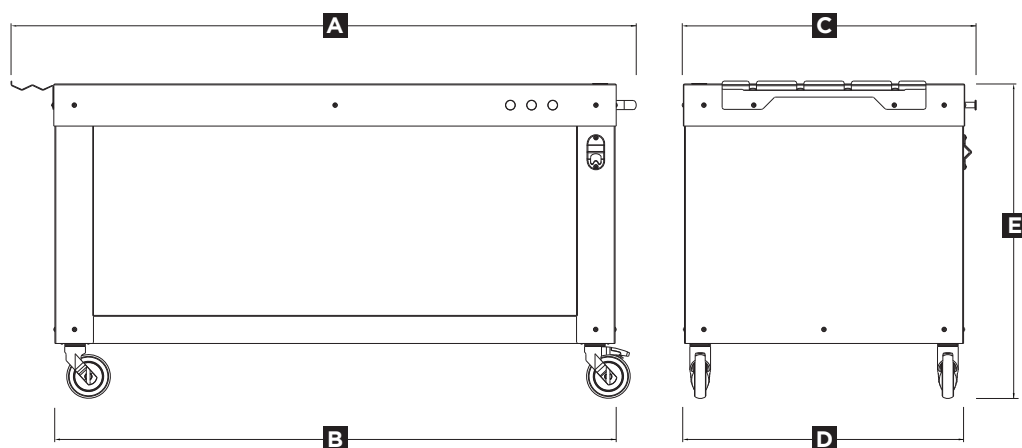

ALFA

PIZZA

SCHEDA TECNICA / TECHNICAL SPECIFICATION

MISURE / DIMENSIONS

TAVOLO MULTIFUNZIONE

ACTAVO - NER

nero

A 207,5 cm / 81,7 in	B 190 cm / 74,8 in	C 93,3 cm / 36,7 in	D 90 cm / 35,4 in	E 89,5 cm / 35,2 in
-----------------------------	---------------------------	----------------------------	--------------------------	----------------------------

CARATTERISTICHE TECNICHE / TECHNICAL DETAILS

Peso <i>Weight</i>	89 kg 196 lbs	Materiali utilizzati <i>Used material</i>	lamiera ferro, acciaio inox, legno Iroko <i>iron sheet, stainless steel, Iroko wood</i>
Area piano di lavoro <i>Working floor area</i>	1,71 m ² 2648 in ²	Dim. piano di lavoro <i>Working floor dim.</i>	190 x 90 cm 74,8 x 35,4 in

MONTAGGIO E COMPONENTI / ASSEMBLY AND PARTS LIST

CODICE	N°	DESCRIZIONE
a	BAS-03-0055	1 PORTAPALE TAVOLO
b	BAS-03-0050	1 PIANO DI LAVORO
c	BAS-03-0051	1 LATERALE SINISTRO
d	BAS-03-0052	1 RIPIANO INFERIORE
e	D14RUOT-125G	2 RUOTE GIREVOLI SENZA FRENO
f	TAPPO TFLN51	1 TAPPO NERO GRANDE
g	D14MANI-400	1 MANIGLIONE
h	D14APPE-M10	3 APPENDINI
i	BAS-03-0061	1 LATERALE DESTRO
j	D14APRI-BOTT	1 APRIBOTTIGLIE
k	D14RUOT-125FR	2 RUOTE GIREVOLI CON FRENO
l	BAS-03-0089	1 CARTER BOMBOLA
m	TAPPO TFLN38	1 TAPPO NERO PICCOLO

IMBALLO / PACKAGING

L	196 cm	W	71,2 in
P	96 cm	D	37,8 in
H	35 cm	H	13,8 in
Peso	149 kg	Weight	328 lbs

Materiali di confezionamento: cassa in legno.

Packaging material: wood crate.