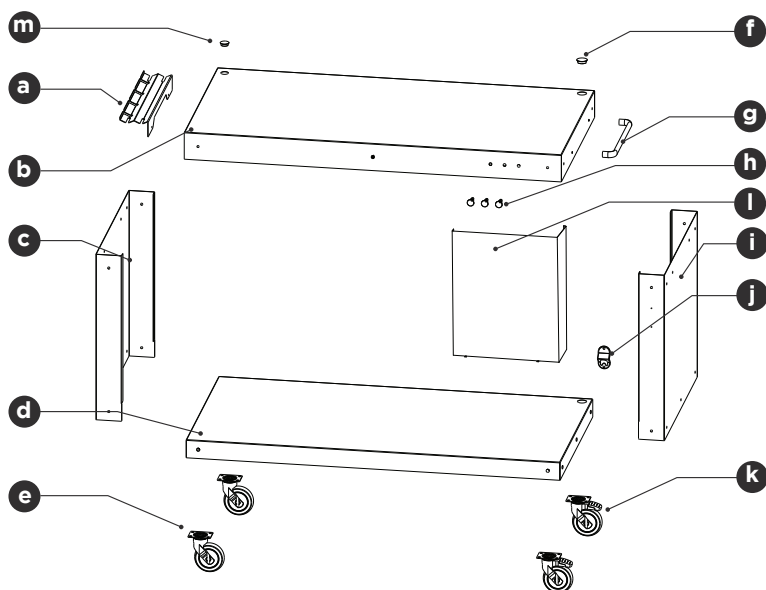

ALFA

PIZZA

SCHEDA TECNICA / TECHNICAL SPECIFICATION

MISURE / DIMENSIONS

TAVOLO MULTIFUNZIONE

ACTAVO - NER

nero

A 207,5 cm / 81,7 in	B 190 cm / 74,8 in	C 93,3 cm / 36,7 in	D 90 cm / 35,4 in	E 89,5 cm / 35,2 in
-----------------------------	---------------------------	----------------------------	--------------------------	----------------------------

CARATTERISTICHE TECNICHE / TECHNICAL DETAILS

Peso <i>Weight</i>	89 kg 196 lbs	Materiali utilizzati <i>Used material</i>	lamiera ferro, acciaio inox, legno Iroko <i>iron sheet, stainless steel, Iroko wood</i>
Area piano di lavoro <i>Working floor area</i>	1,71 m ² 2648 in ²	Dim. piano di lavoro <i>Working floor dim.</i>	190 x 90 cm 74,8 x 35,4 in

MONTAGGIO E COMPONENTI / ASSEMBLY AND PARTS LIST

CODICE	N°	DESCRIZIONE
a	BAS-03-0055	1 PORTAPALE TAVOLO
b	BAS-03-0050	1 PIANO DI LAVORO
c	BAS-03-0051	1 LATERALE SINISTRO
d	BAS-03-0052	1 RIPIANO INFERIORE
e	D14RUOT-125G	2 RUOTE GIREVOLI SENZA FRENO
f	TAPPO TFLN51	1 TAPPO NERO GRANDE
g	D14MANI-400	1 MANIGLIONE
h	D14APPE-M10	3 APPENDINI
i	BAS-03-0061	1 LATERALE DESTRO
j	D14APRI-BOTT	1 APRIBOTTIGLIE
k	D14RUOT-125FR	2 RUOTE GIREVOLI CON FRENO
l	BAS-03-0089	1 CARTER BOMBOLA
m	TAPPO TFLN38	1 TAPPO NERO PICCOLO

IMBALLO / PACKAGING

L	196 cm	W	71,2 in
P	96 cm	D	37,8 in
H	35 cm	H	13,8 in
Peso	149 kg	Weight	328 lbs

Materiali di confezionamento: cassa in legno.

Packaging material: wood crate.