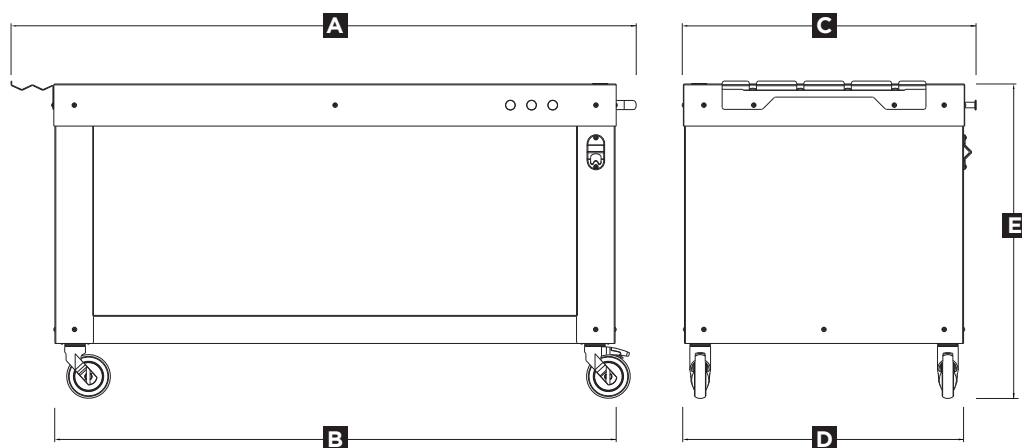

ALFA

PIZZA

SCHEDA TECNICA / TECHNICAL SPECIFICATION**MISURE / DIMENSIONS****TAVOLO
MULTIFUNZIONE**

ACTAVO - NER

nero

A	177,5 cm / 69,9 in	B	160 cm / 63 in	C	93,3 cm / 36,7 in	D	90 cm / 35,4 in	E	89,5 cm / 35,2 in
----------	-----------------------	----------	-------------------	----------	----------------------	----------	--------------------	----------	----------------------

CARATTERISTICHE TECNICHE / TECHNICAL DETAILS

Peso <i>Weight</i>	79 kg 174 lbs	Materiali utilizzati <i>Used material</i>	lamiera ferro, acciaio inox, legno Iroko <i>iron sheet, stainless steel, Iroko wood</i>
Area piano di lavoro <i>Working floor area</i>	1,44 m ² 2230 in ²	Dim. piano di lavoro <i>Working floor dim.</i>	160 x 90 cm 63 x 35,4 in

MONTAGGIO E COMPONENTI / ASSEMBLY AND PARTS LIST

	CODICE	N°	DESCRIZIONE
a	BAS-03-0055	1	PORTAPALE TAVOLO
b	BAS-03-0050	1	PIANO DI LAVORO
c	BAS-03-0051	1	LATERALE SINISTRO
d	BAS-03-0052	1	RIPIANO INFERIORE
e	D14RUOT-125G	2	RUOTE GIREVOLI SENZA FRENO
f	TAPPO TFLN51	1	TAPPO NERO GRANDE
g	D14MANI-400	1	MANIGLIONE
h	D14APPE-M10	3	APPENDINI
i	BAS-03-0061	1	LATERALE DESTRO
j	D14APRI-BOTT	1	APRIBOTTIGLIE
k	D14RUOT-125FR	2	RUOTE GIREVOLI CON FRENO
l	BAS-03-0089	1	CARTER BOMBOLA
m	TAPPO TFLN38	1	TAPPO NERO PICCOLO

**IMBALLO / PACKAGING**

L	166 cm	W	65,3 in
P	96 cm	D	37,8 in
H	35 cm	H	13,8 in
Peso	131 kg	Weight	289 lbs

Materiali di confezionamento: cassa in legno.**Packaging material:** wood crate.