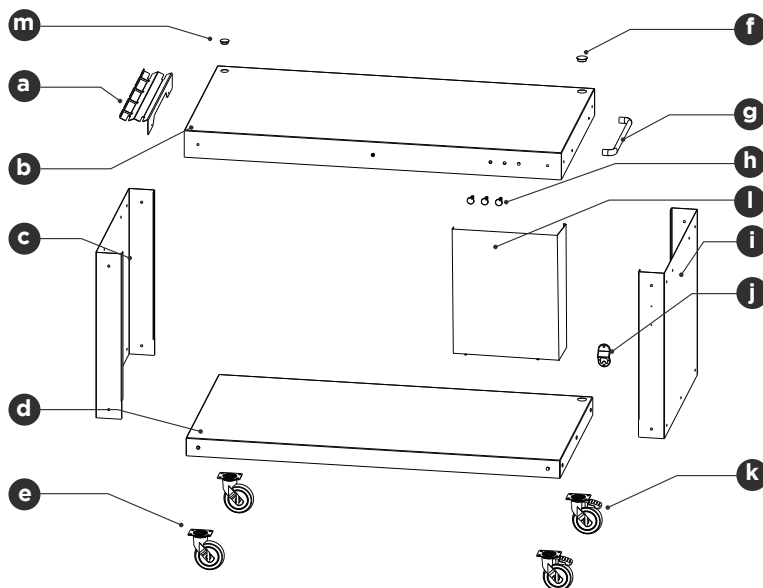

ALFA

PIZZA

SCHEDA TECNICA / TECHNICAL SPECIFICATION**MISURE / DIMENSIONS****TAVOLO
MULTIFUNZIONE**

ACTAVO - NER

nero

A	177,5 cm / 69,9 in	B	160 cm / 63 in	C	93,3 cm / 36,7 in	D	90 cm / 35,4 in	E	89,5 cm / 35,2 in
----------	-----------------------	----------	-------------------	----------	----------------------	----------	--------------------	----------	----------------------

CARATTERISTICHE TECNICHE / TECHNICAL DETAILS

Peso <i>Weight</i>	79 kg 174 lbs	Materiali utilizzati <i>Used material</i>	lamiera ferro, acciaio inox, legno Iroko <i>iron sheet, stainless steel, Iroko wood</i>
Area piano di lavoro <i>Working floor area</i>	1,44 m ² 2230 in ²	Dim. piano di lavoro <i>Working floor dim.</i>	160 x 90 cm 63 x 35,4 in

MONTAGGIO E COMPONENTI / ASSEMBLY AND PARTS LIST

	CODICE	N°	DESCRIZIONE
a	BAS-03-0055	1	PORTAPALE TAVOLO
b	BAS-03-0050	1	PIANO DI LAVORO
c	BAS-03-0051	1	LATERALE SINISTRO
d	BAS-03-0052	1	RIPIANO INFERIORE
e	D14RUOT-125G	2	RUOTE GIREVOLI SENZA FRENO
f	TAPPO TFLN51	1	TAPPO NERO GRANDE
g	D14MANI-400	1	MANIGLIONE
h	D14APPE-M10	3	APPENDINI
i	BAS-03-0061	1	LATERALE DESTRO
j	D14APRI-BOTT	1	APRIBOTTIGLIE
k	D14RUOT-125FR	2	RUOTE GIREVOLI CON FRENO
l	BAS-03-0089	1	CARTER BOMBOLA
m	TAPPO TFLN38	1	TAPPO NERO PICCOLO

**IMBALLO / PACKAGING**

L	166 cm	W	65,3 in
P	96 cm	D	37,8 in
H	35 cm	H	13,8 in
Peso	131 kg	Weight	289 lbs

Materiali di confezionamento: cassa in legno.**Packaging material:** wood crate.