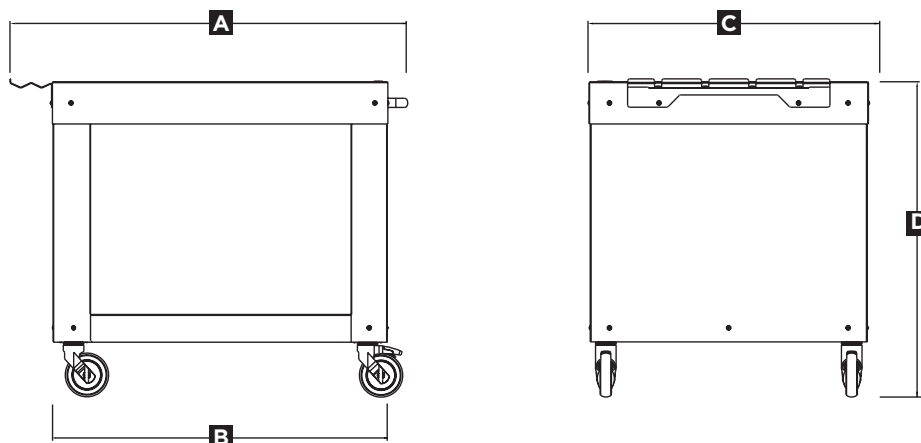

MISURE / DIMENSIONS

**TAVOLO
MULTIFUNZIONE**

ACTAVO - 100 - NER

nero

A 117,5 cm / 46,3 in **B** 100 cm / 39,3 in **C** 80 cm / 31,5 in **D** 89,5 cm / 35,2 in

CARATTERISTICHE TECNICHE / TECHNICAL DETAILS

Peso <i>Weight</i>	50 kg 110 lbs	Materiali utilizzati <i>Used material</i>	lamiera ferro, acciaio inox, legno Iroko <i>iron sheet, stainless steel, Iroko wood</i>
Area piano di lavoro <i>Working floor area</i>	0,8 m ² 1240 in ²	Dim. piano di lavoro <i>Working floor dim.</i>	100 x 80 cm 39,3 x 31,5 in

MONTAGGIO E COMPONENTI / ASSEMBLY AND PARTS LIST

	CODICE	N°	DESCRIZIONE
a	BAS-03-0055	1	PORTAPALE TAVOLO
b	BAS-03-0050	1	PIANO DI LAVORO
c	BAS-03-0053	1	LATERALE SINISTRO
d	BAS-03-0099	1	RIPIANO INFERIORE
e	D14RUOT-125G	2	RUOTE GIREVOLI SENZA FRENO
f	D14MANI-400	1	MANIGLIONE
g	BAS-03-0054	1	LATERALE DESTRO
h	D14RUOT-125FR	2	RUOTE GIREVOLI CON FRENO

IMBALLO / PACKAGING

L	105,5 cm	W	41,5 in
P	85,5 cm	D	33,7 in
H	27 cm	H	10,6 in
Peso	80 kg	Weight	lbs 176

Materiali di confezionamento: cassa in legno.

Packaging material: wood crate.