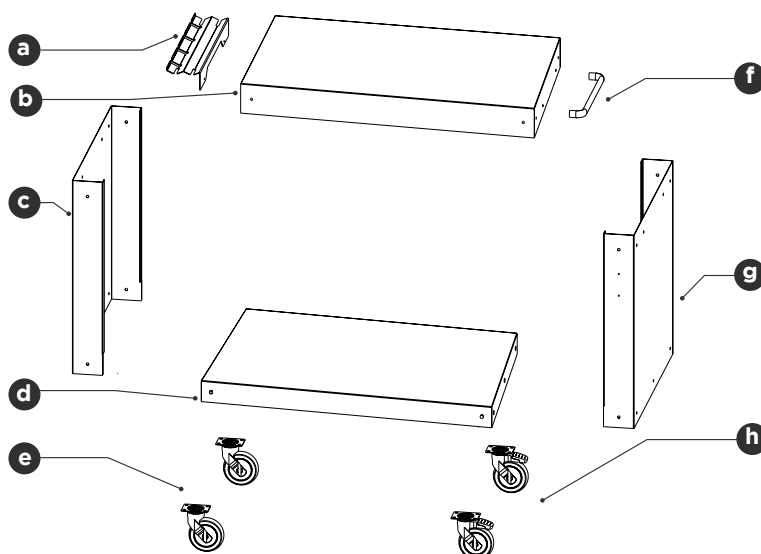

MISURE / DIMENSIONS

**TAVOLO
MULTIFUNZIONE**

ACTAVO - 100 - NER

nero

A 117,5 cm / 46,3 in **B** 100 cm / 39,3 in **C** 80 cm / 31,5 in **D** 89,5 cm / 35,2 in

CARATTERISTICHE TECNICHE / TECHNICAL DETAILS

Peso <i>Weight</i>	50 kg 110 lbs	Materiali utilizzati <i>Used material</i>	lamiera ferro, acciaio inox, legno Iroko <i>iron sheet, stainless steel, Iroko wood</i>
Area piano di lavoro <i>Working floor area</i>	0,8 m ² 1240 in ²	Dim. piano di lavoro <i>Working floor dim.</i>	100 x 80 cm 39,3 x 31,5 in

MONTAGGIO E COMPONENTI / ASSEMBLY AND PARTS LIST

	CODICE	N°	DESCRIZIONE
a	BAS-03-0055	1	PORTAPALE TAVOLO
b	BAS-03-0050	1	PIANO DI LAVORO
c	BAS-03-0053	1	LATERALE SINISTRO
d	BAS-03-0099	1	RIPIANO INFERIORE
e	D14RUOT-125G	2	RUOTE GIREVOLI SENZA FRENO
f	D14MANI-400	1	MANIGLIONE
g	BAS-03-0054	1	LATERALE DESTRO
h	D14RUOT-125FR	2	RUOTE GIREVOLI CON FRENO

IMBALLO / PACKAGING

L	105,5 cm	W	41,5 in
P	85,5 cm	D	33,7 in
H	27 cm	H	10,6 in
Peso	80 kg	Weight	lbs 176

Materiali di confezionamento: cassa in legno.

Packaging material: wood crate.